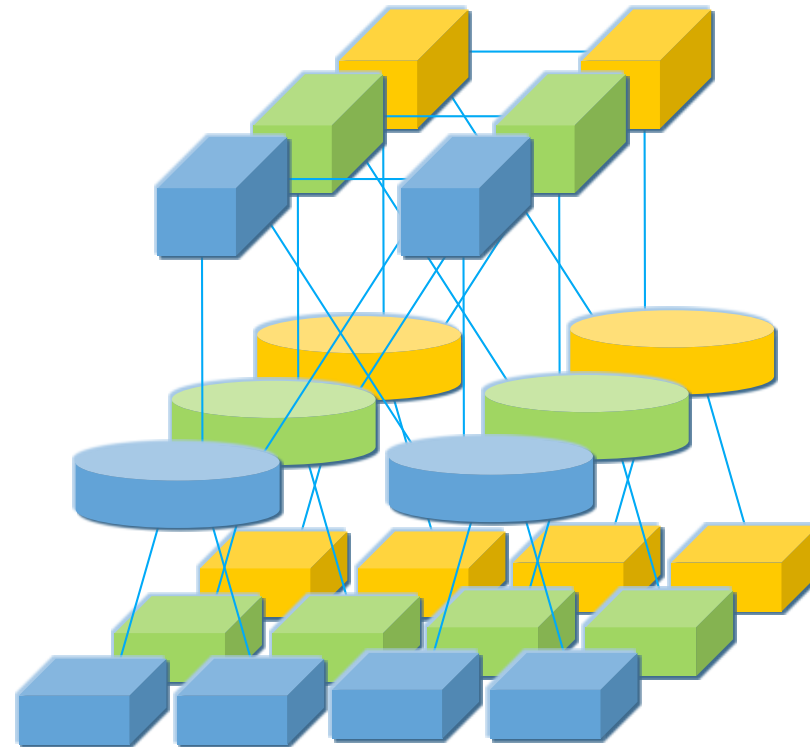

HP FlexFabric

die nächste Generation der Netzwerkkonstruktion
für Rechenzentren

Serge Guex
Business Development Manager BladeSystem

IT Ausbreitung

70%

30%

Und das beinhaltet auch das Netzwerk...

“Today, there is a 6-week SLA for Virtual Machine provisioning – it’s easy to provision a Virtual Machine, the other element changes – storage, network etc. still take the same old effort”

Cameron Haight, Gartner

Probleme im heutigen Datacenter Netzwerk

- Virtuelle Server
- Organisation
- Skalierbarkeit

Converged Infrastructur Architektur

HP Infrastructure Operating Environment

HP FlexFabric

HP Virtual Resource Pools

HP Data Center Smart Grid

Definition von HP FlexFabric

Blueprint für das Bereitstellen von Networking-as-a-Service für HP Kunden

- Zusammenführen

- Skalieren

- Verwalten

HP Virtual Connect Flex-10