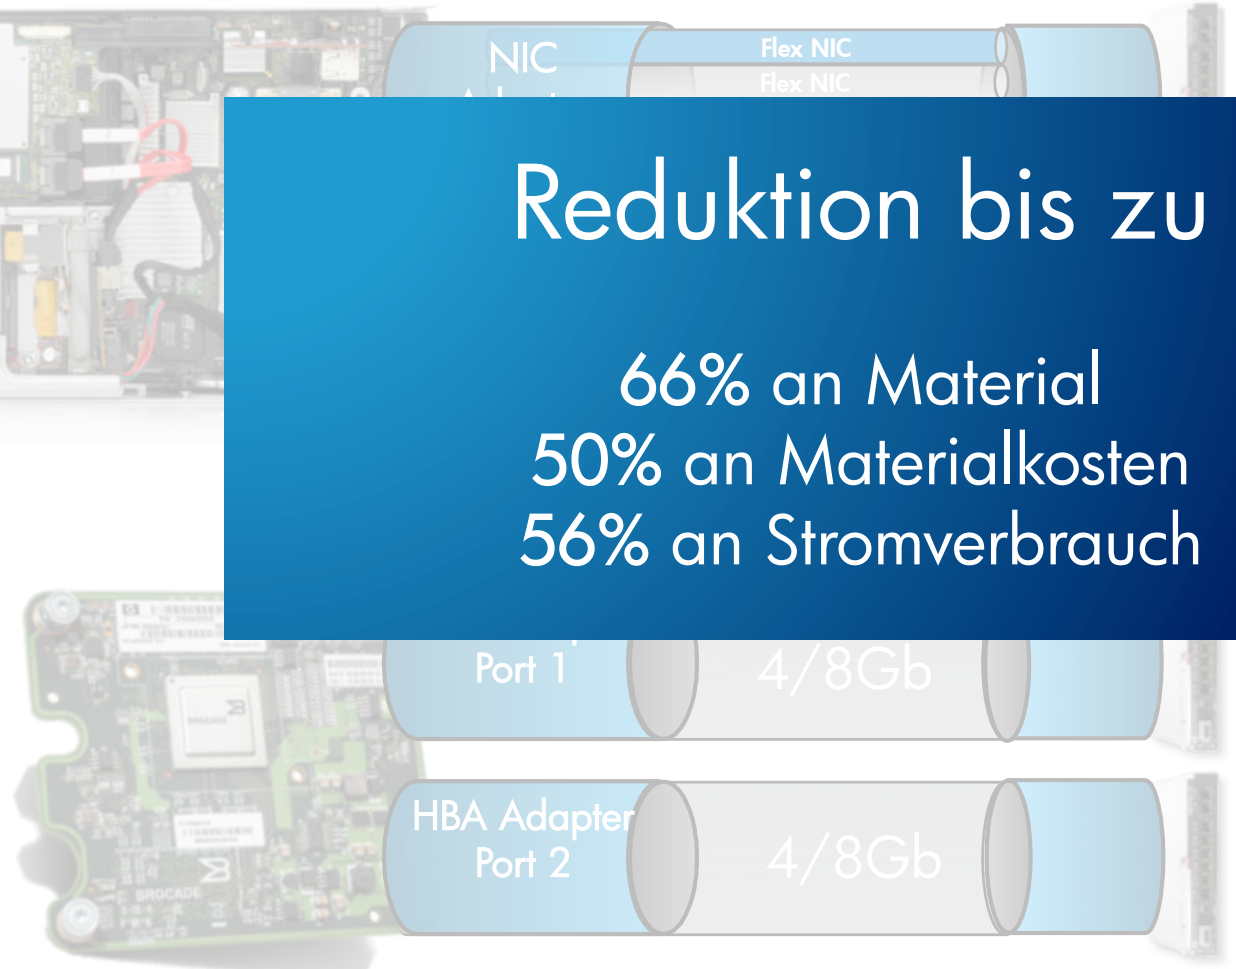

Reduktion bis zu

- 66% an Material
- 50% an Materialkosten
- 56% an Stromverbrauch